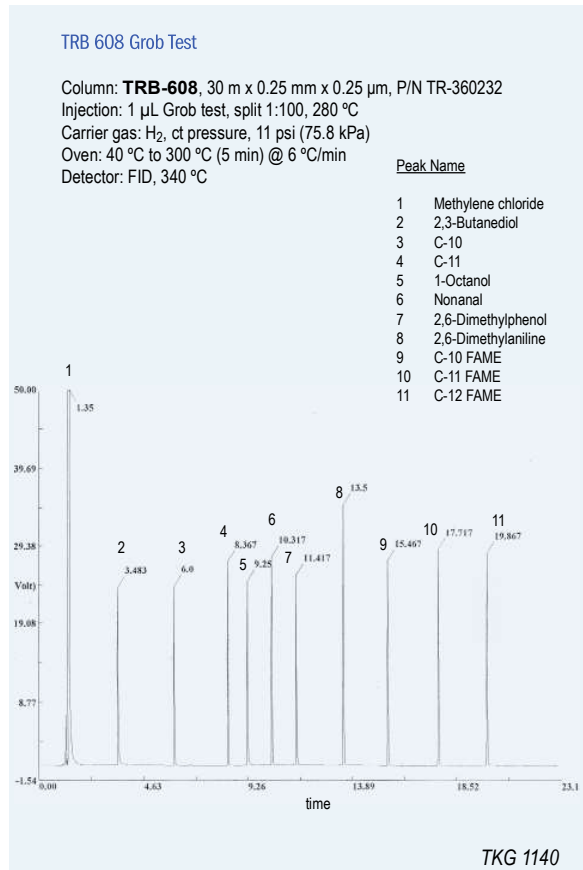

TRB-608

InternalLength	Film	Temp	Part.
Diam.(mm) (m)	Thickness (µm)	limits (°C)	N°. (P/N)
0,18	20	0,18	-20 to 300/310 TR-360984
0,25	30	0,25	-20 to 300/310 TR-360232
0,53	15	0,50	-20 to 290/300 TR-360515
	30	0,50	-20 to 290/300 TR-360535